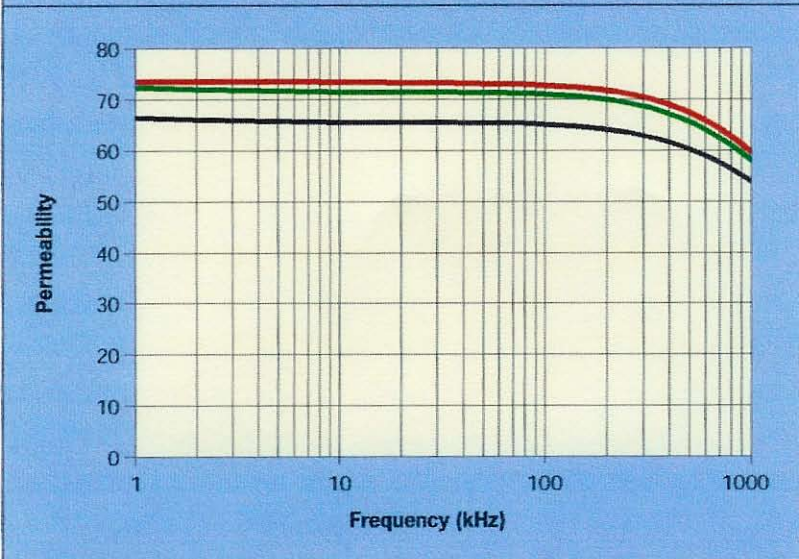

Permite™ 75 + 0.5% B1+ 0.5 % Amide Wax

6.99 g/cm³

— DC

— 10kHz

— 6.99 g/cm³

— 6.87 g/cm³

— 6.54 g/cm³

6.99 g/cm³

— 1000 kHz

— 500 kHz

— 250 kHz

— 100 kHz

— 50 kHz

— 10 kHz

— 1 kHz