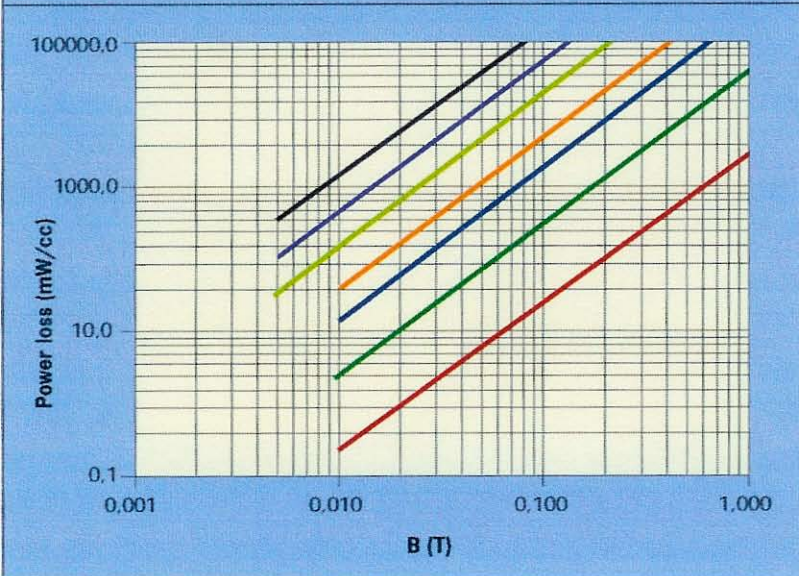

Permite™ 75 + 0.5% B1+ 0.5 % Amide Wax

6.99 g/cm³

— DC

— 10kHz

— 6.99 g/cm³

— 6.87 g/cm³

— 6.54 g/cm³

6.99 g/cm³