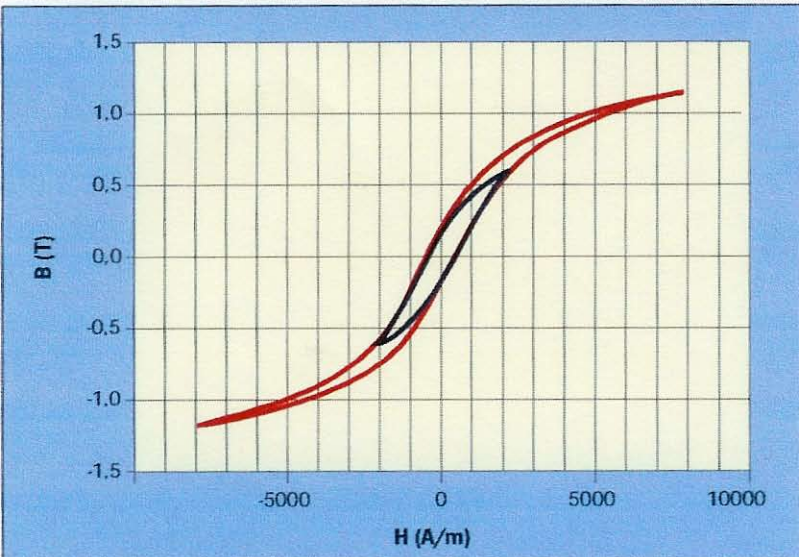

Permite™ 75 + 0.5% B1+ 0.5 % Amide Wax

6.99 g/cm³

— DC

— 10kHz

— 6.99 g/cm³

— 6.87 g/cm³

— 6.54 g/cm³

6.99 g/cm³