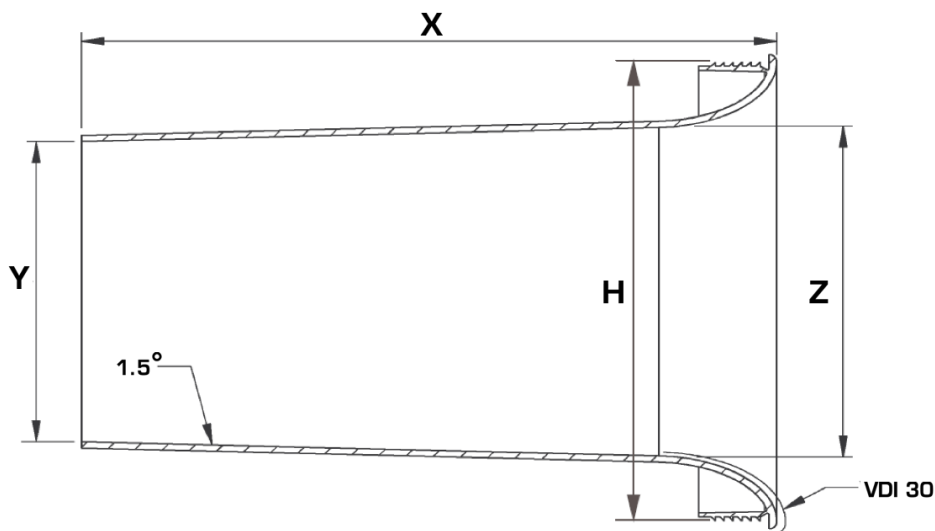

Weight: 47 grams

HP Port Tube (ø68 mm / L 160 mm)

Product index: 051-0016

Sizing information:

X: 160 mm

Y: 60,57 mm

Z: 68 mm

H: min. 97,25 mm / max. 97,75 mm

Weight: 59 grams

HP Port Tube (ø68 mm / L 220 mm)

Product index: 051-0018

Sizing information:

X: 220 mm

Y: 57,35 mm

Z: 68 mm

H: min. 97,25 mm / max. 97,75 mm

Weight: 69 grams

HP Port Tube (ø100 mm / L 142 mm)

Product index: 051-0020

Sizing information:

X: 142 mm

Y: 93,55 mm

Z: 100 mm

H: min. 138,50 mm / max. 139,10 mm