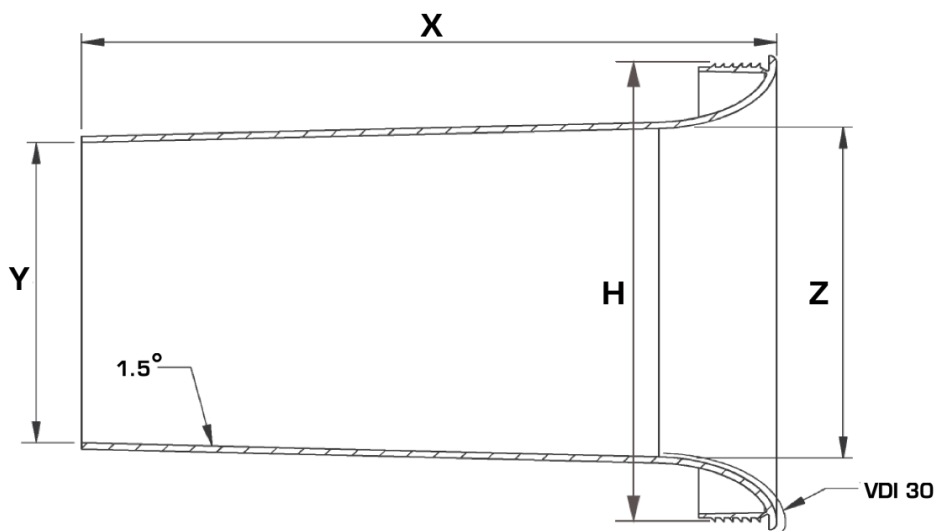

Weight: 39 grams

HP Port Tube (ø68 mm / L 116,60 mm)

Product index: 051-0014

Sizing information:

X: 116,60 mm

Y: 62,95 mm

Z: 68 mm

H: min. 97,25 mm / max. 97,75 mm

Weight: 47 grams

HP Port Tube (ø68 mm / L 160 mm)

Product index: 051-0016

Sizing information:

X: 160 mm

Y: 60,57 mm

Z: 68 mm

H: min. 97,25 mm / max. 97,75 mm

Weight: 59 grams

HP Port Tube (ø68 mm / L 220 mm)

Product index: 051-0018

Sizing information:

X: 220 mm

Y: 57,35 mm

Z: 68 mm

H: min. 97,25 mm / max. 97,75 mm

Weight: 69 grams

HP Port Tube (ø100 mm / L 142 mm)

Product index: 051-0020

Sizing information:

X: 142 mm

Y: 93,55 mm

Z: 100 mm

H: min. 138,50 mm / max. 139,10 mm