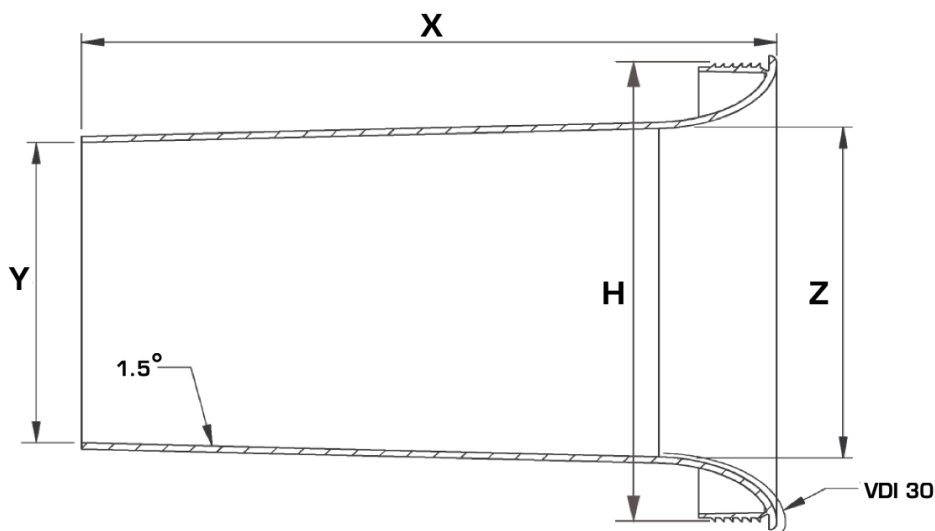

Sizing information:

X: 123,40 mm

Y: 37 mm

Z: 42,70 mm

H: min. 57,10 mm / max. 57,50 mm

Weight: 22 grams