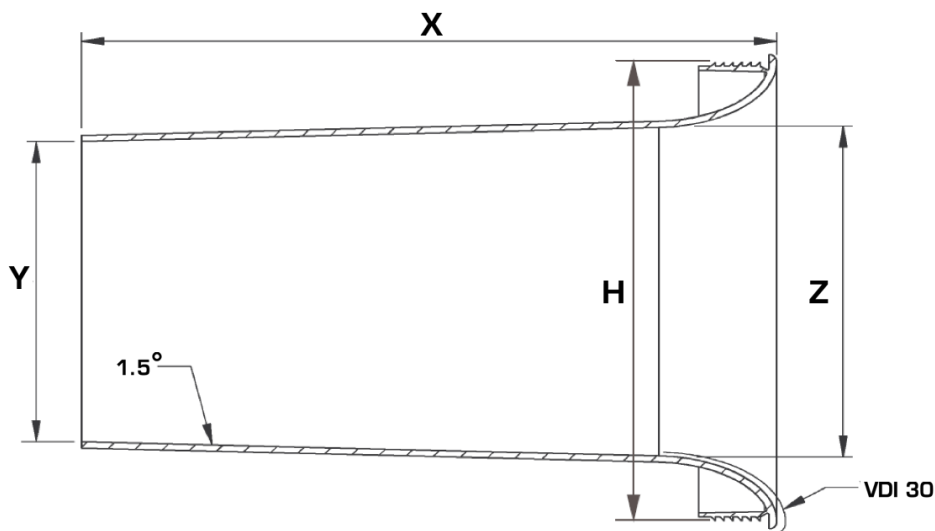

HM Port Tube (ø25 mm / L 102 mm)

Product index: 051-0002

Sizing information:

X: 102 mm

Y: 24,50 mm

Z: 25 mm

H: min. 35,50 mm / max. $\pm 0,15$ mm

Weight: 15 grams

HP Port Tube (ø35 mm / L 68 mm)

Product index: 051-0004

Sizing information:

X: 68 mm

Y: 102 mm

Z: 35 mm

H: min. 49,05 mm / max. 49,35 mm

Weight: 12 grams

HP Port Tube (ø35 mm / L 120 mm)

Product index: 051-0006

Sizing information:

X: 120 mm

Y: 31,95 mm

Z: 35 mm

H: min. 49,05 mm / max. 49,35 mm

Weight: 19 grams

HP Port Tube (ø35 mm / L 165 mm)

Product index: 051-0008

Sizing information:

X: 165 mm

Y: 26,33 mm

Z: 35 mm

H: min. 49,05 mm / max. 49,35 mm

Weight: 26 grams