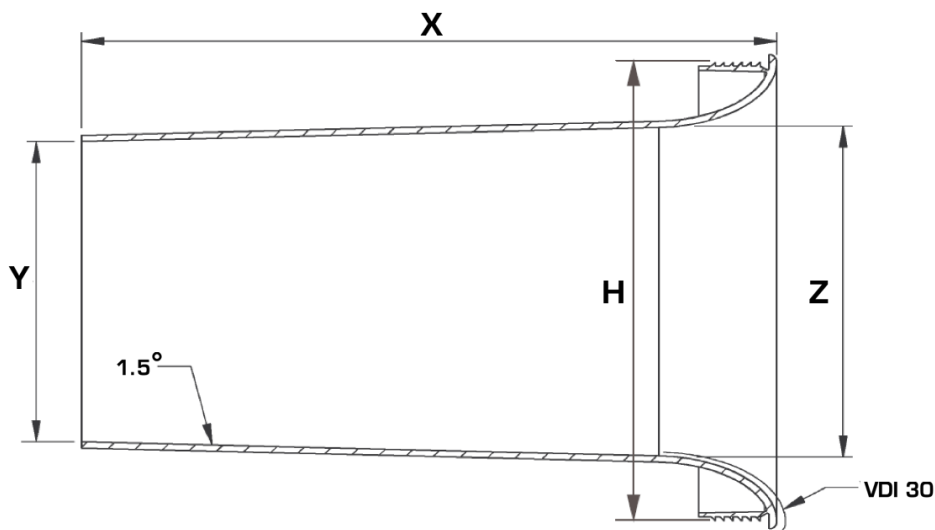

Weight: 36 grams

HP Port Tube (ø50 mm / L 185 mm)

Product index: 051-0013

Sizing information:

X: 185 mm

Y: 47 mm

Z: 50 mm

H: min. 62 mm / max. $\pm 0,20$ mm

Weight: 39 grams

HP Port Tube (ø68 mm / L 116,60 mm)

Product index: 051-0014

Sizing information:

X: 116,60 mm

Y: 62,95 mm

Z: 68 mm

H: min. 97,25 mm / max. 97,75 mm

Weight: 47 grams

HP Port Tube (ø68 mm / L 160 mm)

Product index: 051-0016

Sizing information:

X: 160 mm

Y: 60,57 mm

Z: 68 mm

H: min. 97,25 mm / max. 97,75 mm

Weight: 59 grams

HP Port Tube (ø68 mm / L 220 mm)

Product index: 051-0018

Sizing information:

X: 220 mm

Y: 57,35 mm

Z: 68 mm

H: min. 97,25 mm / max. 97,75 mm