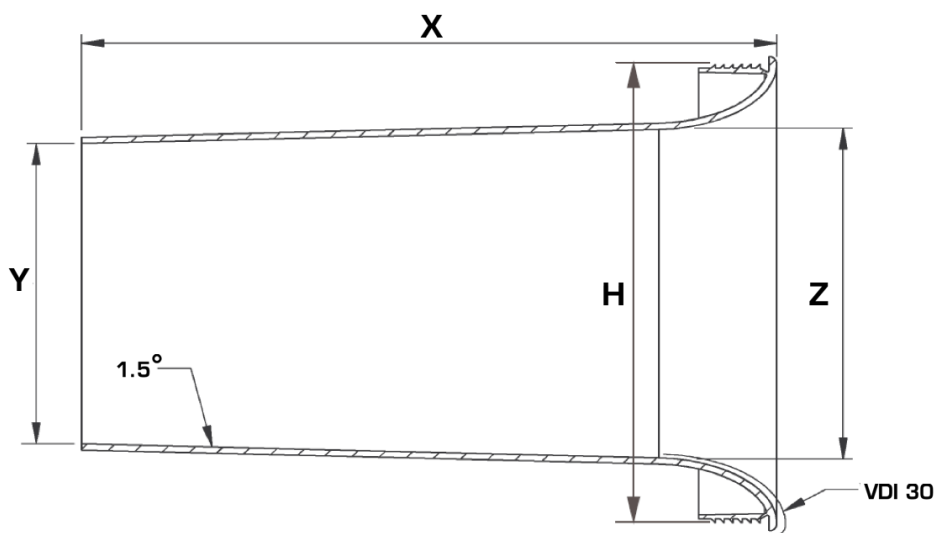

HP Port Tube (ø35 mm / L 165 mm)

Product index: 051-0008

Sizing information:

X: 165 mm

Y: 26,33 mm

Z: 35 mm

H: min. 49,05 mm / max. 49,35 mm

Weight: 26 grams

Weight: 22 grams

HP Port Tube (ø50 mm / L 143 mm)

Product index: 051-0012

Sizing information:

X: 143 mm

Y: 43,25 mm

Z: 50 mm

H: min. 69,10 mm / max. 69,50 mm

Weight: 36 grams

HP Port Tube (ø50 mm / L 185 mm)

Product index: 051-0013

Sizing information:

X: 185 mm

Y: 47 mm

Z: 50 mm

H: min. 62 mm / max. $\pm 0,20$ mm

Weight: 39 grams

HP Port Tube (ø68 mm / L 116,60 mm)

Product index: 051-0014

Sizing information:

X: 116,60 mm

Y: 62,95 mm

Z: 68 mm

H: min. 97,25 mm / max. 97,75 mm