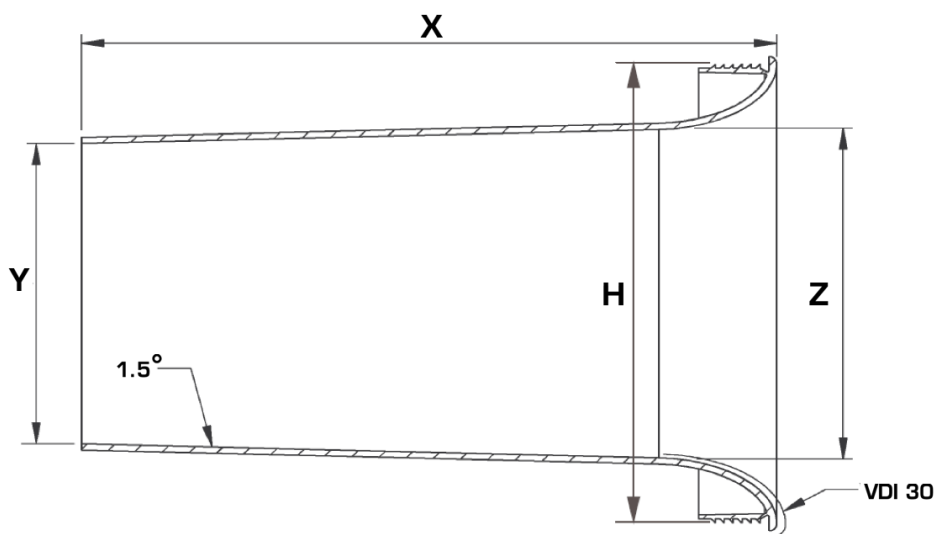

HP Port Tube (ø35 mm / L 68 mm)

Product index: 051-0004

Sizing information:

X: 68 mm

Y: 102 mm

Z: 35 mm

H: min. 49,05 mm / max. 49,35 mm

Weight: 12 grams

HP Port Tube (ø35 mm / L 120 mm)

Product index: 051-0006

Sizing information:

X: 120 mm

Y: 31,95 mm

Z: 35 mm

H: min. 49,05 mm / max. 49,35 mm

Weight: 19 grams

HP Port Tube (ø35 mm / L 165 mm)

Product index: 051-0008

Sizing information:

X: 165 mm

Y: 26,33 mm

Z: 35 mm

H: min. 49,05 mm / max. 49,35 mm

Weight: 26 grams

Weight: 39 grams

HP Port Tube (ø68 mm / L 116,60 mm)

Product index: 051-0014

Sizing information:

X: 116,60 mm

Y: 62,95 mm

Z: 68 mm

H: min. 97,25 mm / max. 97,75 mm