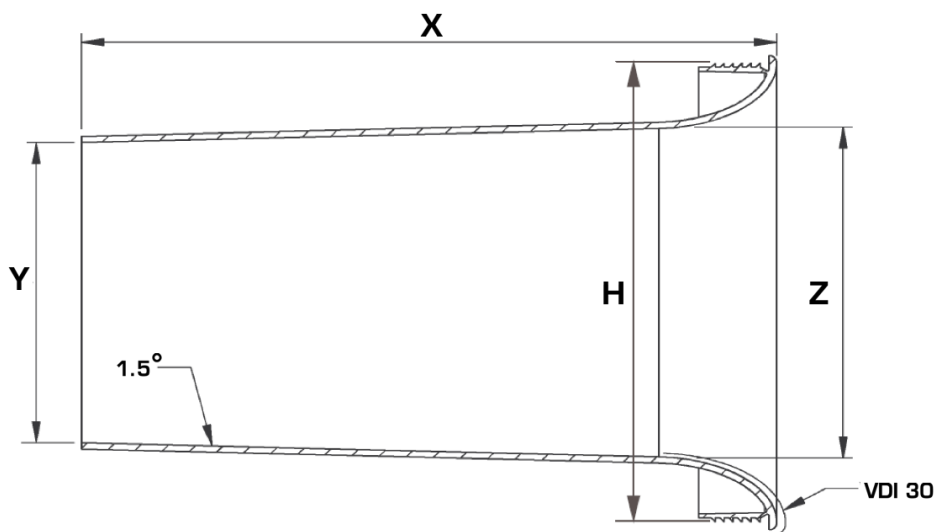

HP Port Tube (ø35 mm / L 68 mm)

Product index: 051-0004

Sizing information:

X: 68 mm

Y: 102 mm

Z: 35 mm

H: min. 49,05 mm / max. 49,35 mm

Weight: 12 grams

HP Port Tube (ø35 mm / L 120 mm)

Product index: 051-0006

Sizing information:

X: 120 mm

Y: 31,95 mm

Z: 35 mm

H: min. 49,05 mm / max. 49,35 mm

Weight: 19 grams

HP Port Tube (ø35 mm / L 165 mm)

Product index: 051-0008

Sizing information:

X: 165 mm

Y: 26,33 mm

Z: 35 mm

H: min. 49,05 mm / max. 49,35 mm

Weight: 26 grams

Weight: 39 grams

HP Port Tube (ø68 mm / L 116,60 mm)

Product index: 051-0014

Sizing information:

X: 116,60 mm

Y: 62,95 mm

Z: 68 mm

H: min. 97,25 mm / max. 97,75 mm