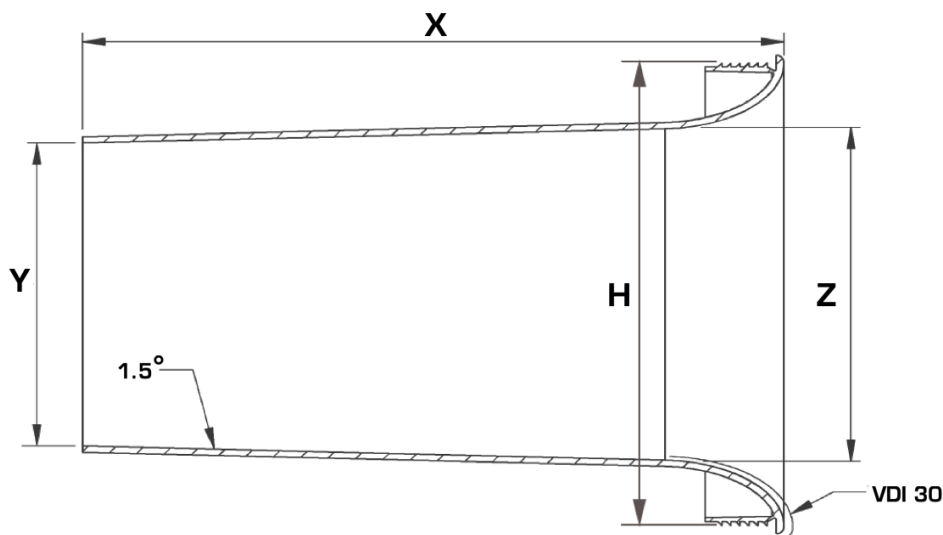

HM Port Tube (ø25 mm / L 102 mm)

Product index: 051-0002

Sizing information:

X: 102 mm

Y: 24,50 mm

Z: 25 mm

H: min. 35,50 mm / max. $\pm 0,15$ mm

Weight: 15 grams

HP Port Tube (ø35 mm / L 68 mm)

Product index: 051-0004

Sizing information:

X: 68 mm

Y: 102 mm

Z: 35 mm

H: min. 49,05 mm / max. 49,35 mm

Weight: 12 grams

HP Port Tube (ø35 mm / L 120 mm)

Product index: 051-0006

Sizing information:

X: 120 mm

Y: 31,95 mm

Z: 35 mm

H: min. 49,05 mm / max. 49,35 mm

Weight: 19 grams

HP Port Tube (ø35 mm / L 165 mm)

Product index: 051-0008

Sizing information:

X: 165 mm

Y: 26,33 mm

Z: 35 mm

H: min. 49,05 mm / max. 49,35 mm

Weight: 26 grams