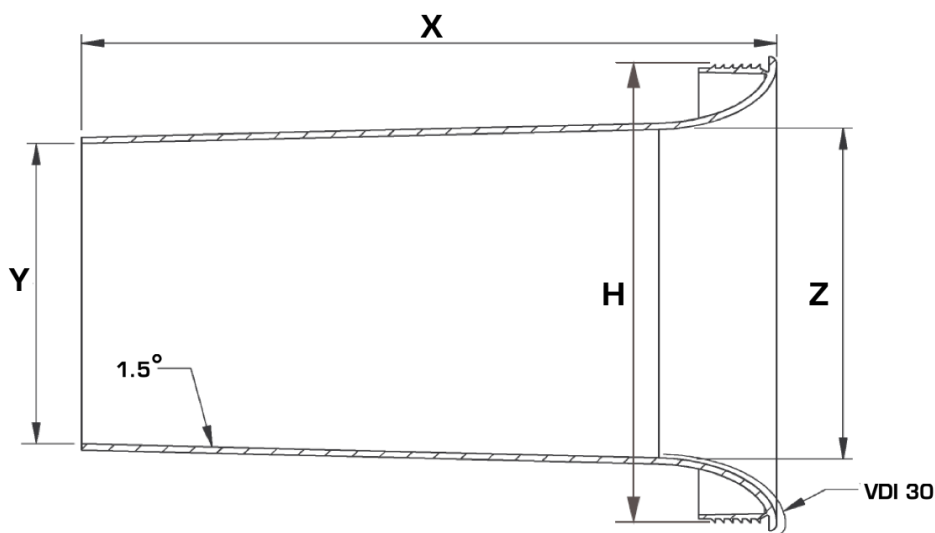

Weight: 36 grams

HP Port Tube (ø50 mm / L 185 mm)

Product index: 051-0013

Sizing information:

X: 185 mm

Y: 47 mm

Z: 50 mm

H: min. 62 mm / max. $\pm 0,20$ mm

Weight: 39 grams

HP Port Tube (ø68 mm / L 116,60 mm)

Product index: 051-0014

Sizing information:

X: 116,60 mm

Y: 62,95 mm

Z: 68 mm

H: min. 97,25 mm / max. 97,75 mm

Weight: 47 grams

HP Port Tube (ø68 mm / L 160 mm)

Product index: 051-0016

Sizing information:

X: 160 mm

Y: 60,57 mm

Z: 68 mm

H: min. 97,25 mm / max. 97,75 mm

Weight: 59 grams

HP Port Tube (ø68 mm / L 220 mm)

Product index: 051-0018

Sizing information:

X: 220 mm

Y: 57,35 mm

Z: 68 mm

H: min. 97,25 mm / max. 97,75 mm