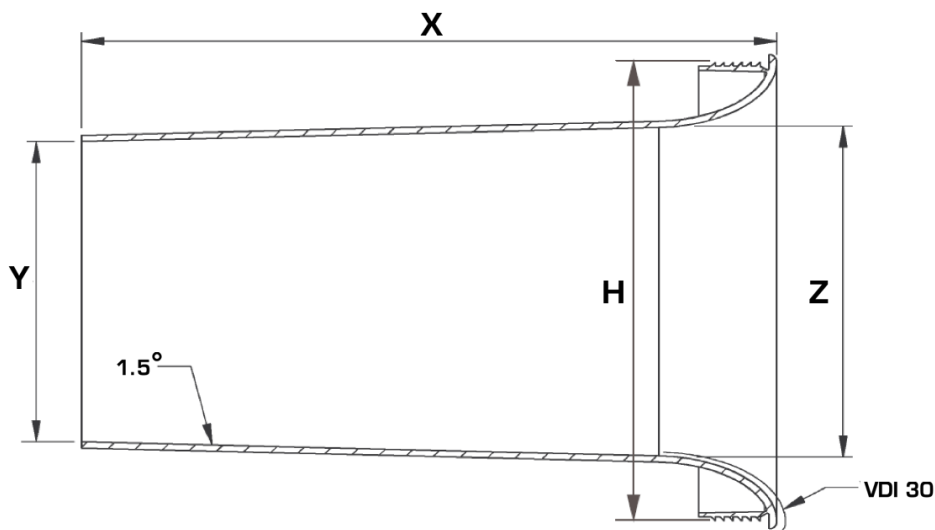

Weight: 22 grams

HP Port Tube (ø50 mm / L 143 mm)

Product index: 051-0012

Sizing information:

X: 143 mm

Y: 43,25 mm

Z: 50 mm

H: min. 69,10 mm / max. 69,50 mm

Weight: 36 grams

HP Port Tube (ø50 mm / L 185 mm)

Product index: 051-0013

Sizing information:

X: 185 mm

Y: 47 mm

Z: 50 mm

H: min. 62 mm / max. $\pm 0,20$ mm

Weight: 39 grams

HP Port Tube (ø68 mm / L 116,60 mm)

Product index: 051-0014

Sizing information:

X: 116,60 mm

Y: 62,95 mm

Z: 68 mm

H: min. 97,25 mm / max. 97,75 mm

Weight: 47 grams

HP Port Tube (ø68 mm / L 160 mm)

Product index: 051-0016

Sizing information:

X: 160 mm

Y: 60,57 mm

Z: 68 mm

H: min. 97,25 mm / max. 97,75 mm